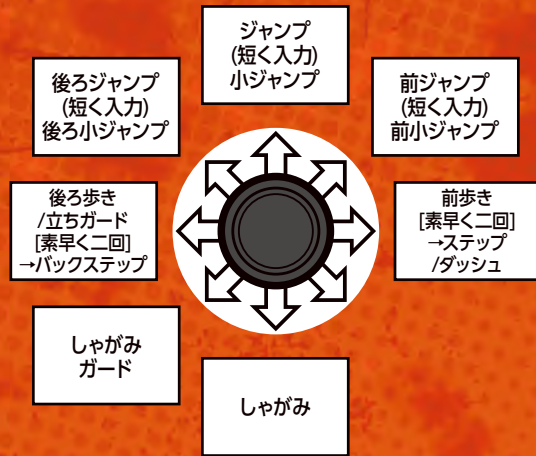

# 基本操作 アーケードスタイル

※自分キャラが左(1P側)、相手キャラが右(2P側)にいる場合の操作方法。

## 方向キー/左スティック操作