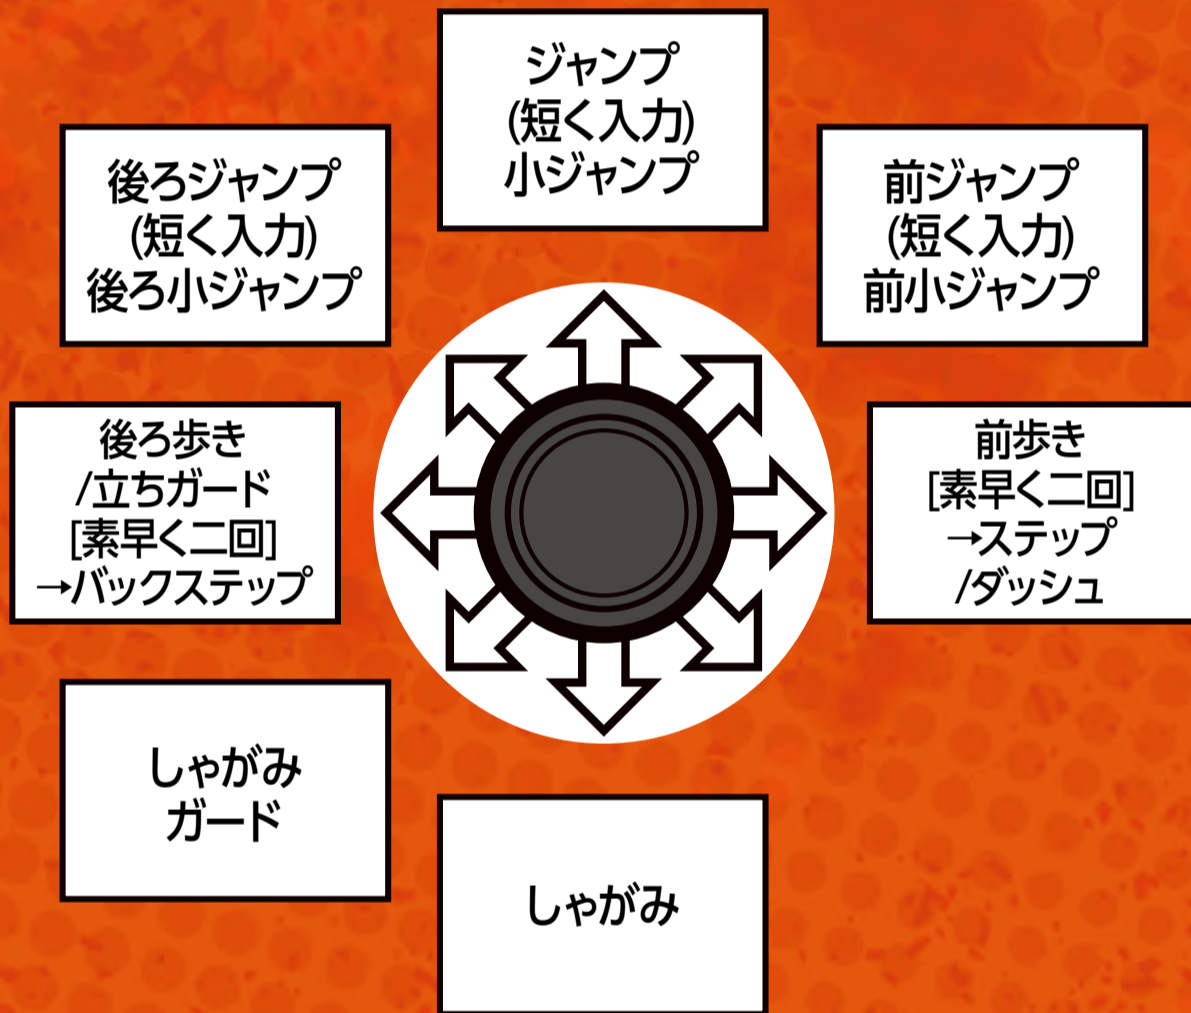

# 基本操作 アーケードスタイル

※自分キャラが左(1P側)、相手キャラが右(2P側)にいる場合の操作方法。

## 方向キー / 左スティック操作