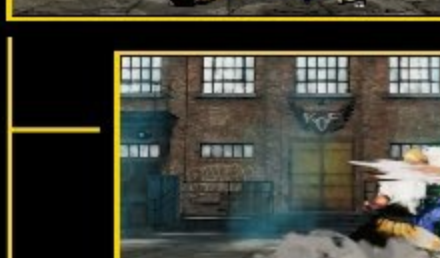

NIGHTMARE GEESE

ARCADE STYLE

- 輕拳
- 輕脚
- 重拳
- 重脚
- REV防禦

- 輸入一段時間後
- **BR** 可進行中斷的技能
- **FE** 可做假動作的技能

特殊技

破

N +

必殺技

烈風拳 **FE**

+ or

疾風拳 **FE**

[空中] + or

飛翔日輪斬 **BR**

+ or

雷鳴震

+ or

上段當身投

+

下段當身投

+

中段當身投

+

爆裂彈

+ or

雷鳴豪破投

+ or

不動拳

+ or

不動拳・惡

[輕版或REV版不動拳]

不動拳・阿

[輕版或REV版不動拳]

不動拳・鏝

[輕版或REV版不動拳]

不動拳・吽

[輕版或REV版不動拳]

REV重擊

邪影拳

[處於S.P.G.中時]

邪影拳・空

[處於S.P.G.中時][空中]

超必殺技

狂烈暴風

+

死亡咆哮

+

潛在超必殺技

狂烈暴風

+

死亡咆哮

+

隱藏武技

羅生門・刹那

[處於S.P.G.中時] +